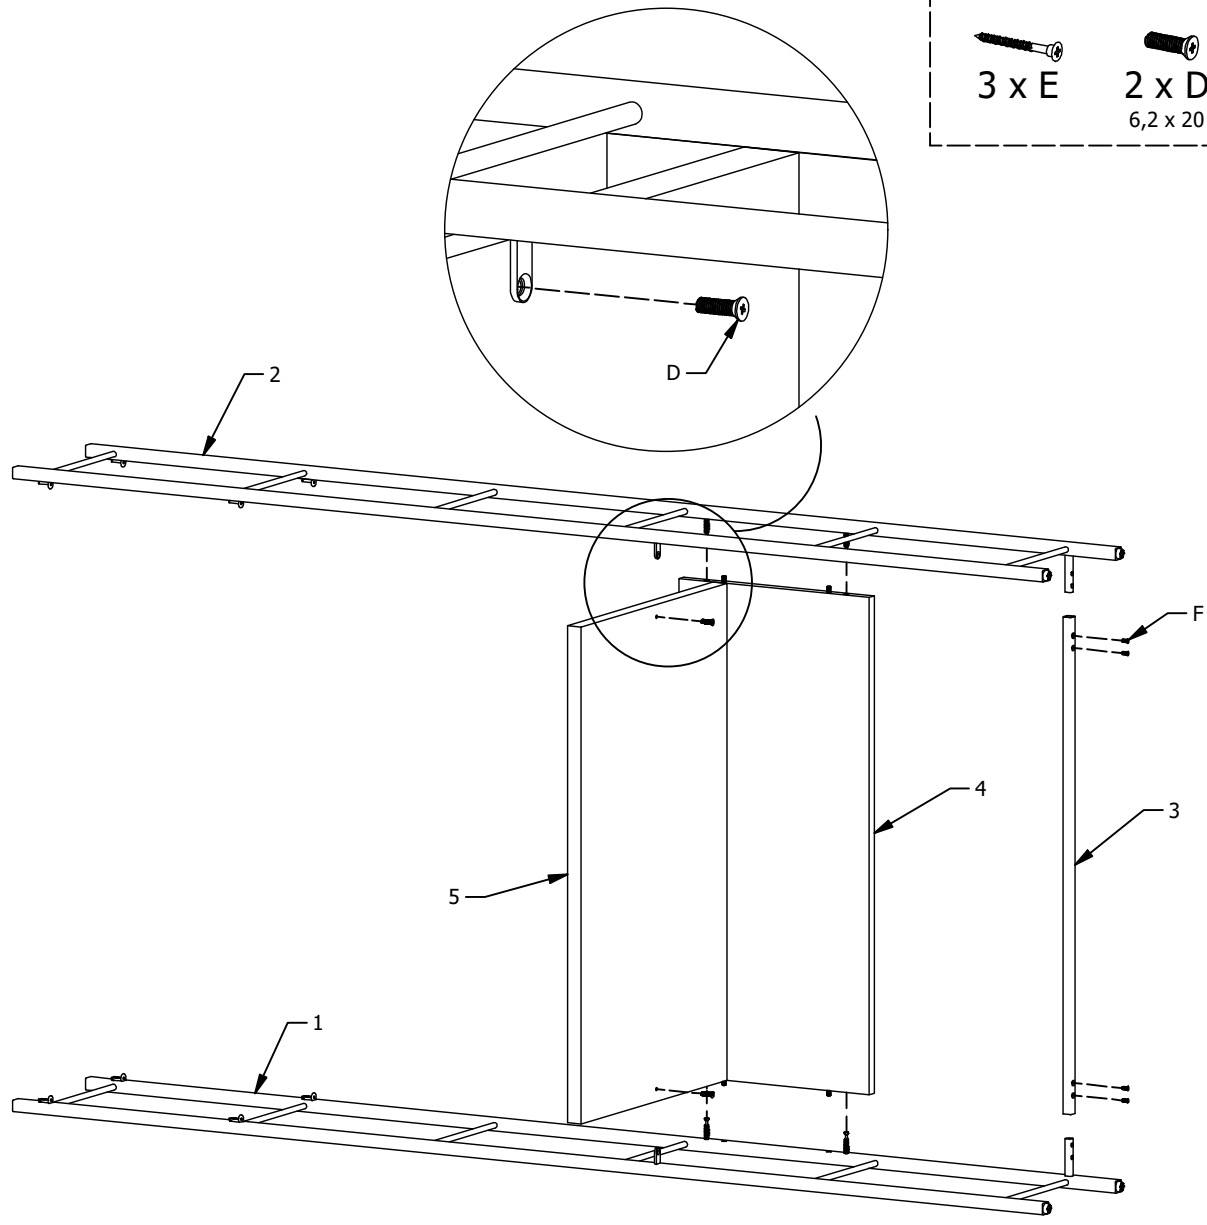

Calgary 0200

Design by BoConcept

Samvejledning - Assembly Instructions - Montageanleitung - Instructions d'assemblage - Instrucciones de montaje

344-0200
 344-0201
 344-0202
 189,5 x 83,8 x 32 cm
 Max. total 26 kg.

FIG. 2

FIG. 3

- 3 x E
- 2 x D
6,2 x 20
- 4 x F
M4x10 mm

FIG. 4

8 x WW 4 x BBB

FIG. 5

FIG. 6

FIG. 7