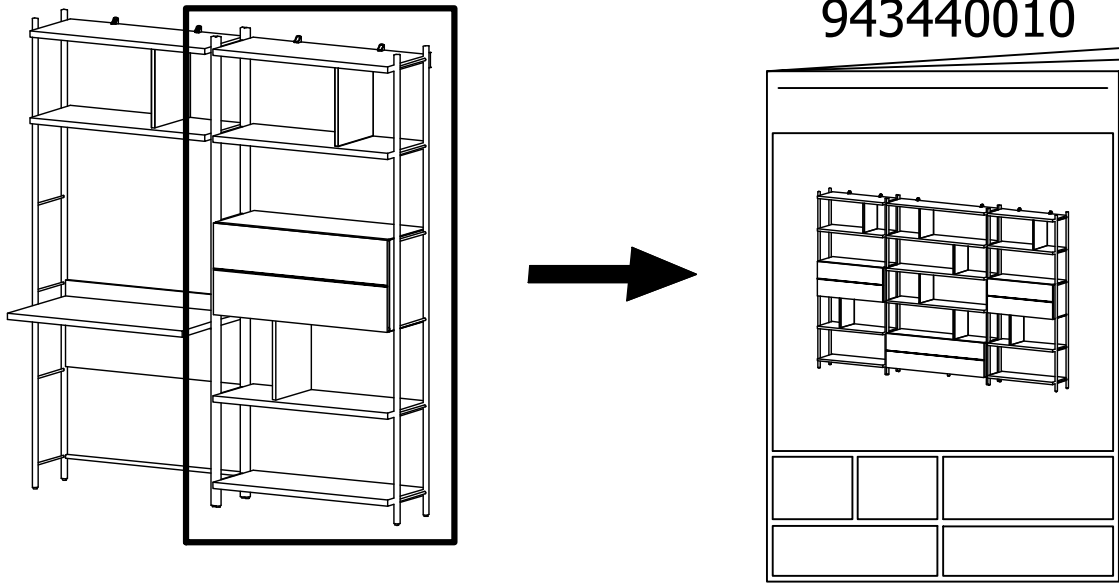

Calgary 0200

Design by BoConcept

Samvejledning - Assembly Instructions - Montageanleitung - Instructions d'assemblage - Instrucciones de montaje

344-0200
 344-0201
 344-0202
 189,5 x 83,8 x 32 cm
 Max. total 26 kg.

FIG. 2

FIG. 3

- 3 x E
- 2 x D
6,2 x 20
- 4 x F
M4x10 mm

FIG. 4

8 x WW 4 x BBB

FIG. 5

FIG. 6

FIG. 7