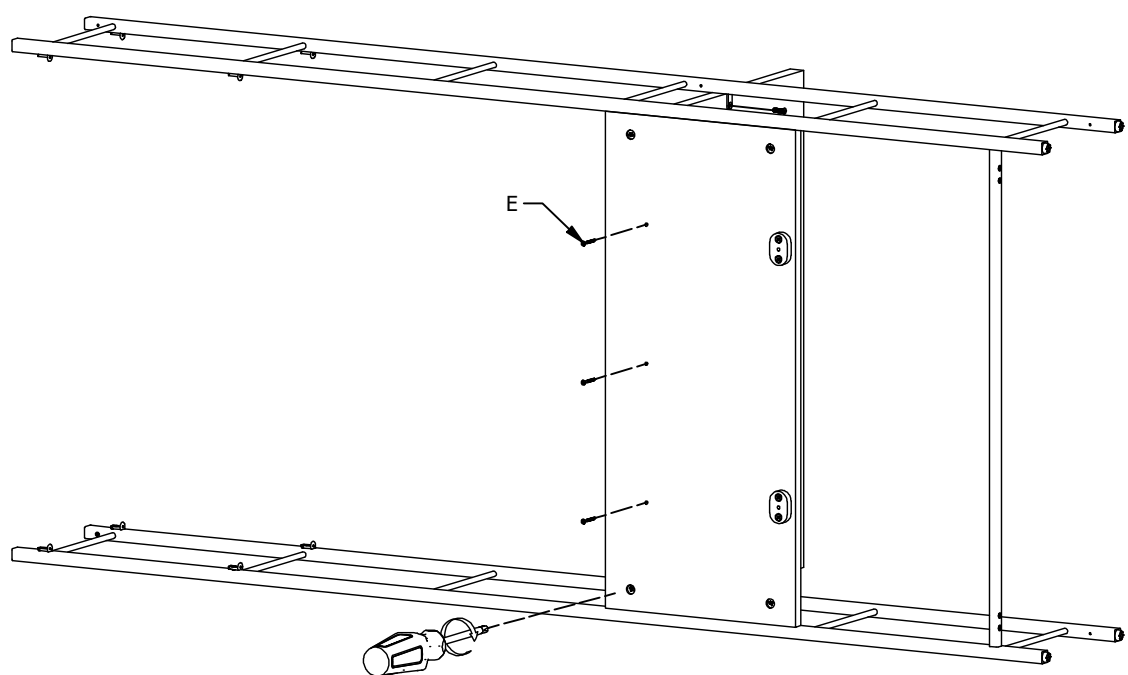

Calgary 0200

Design by BoConcept

Samvejledning - Assembly Instructions - Montageanleitung - Instructions d'assemblage - Instrucciones de montaje

344-0200
 344-0201
 344-0202
 189,5 x 83,8 x 32 cm
 Max. total 26 kg.

FIG. 2

FIG. 3

- 3 x E
- 2 x D
6,2 x 20
- 4 x F
M4x10 mm

FIG. 4

8 x WW 4 x BBB

FIG. 5

FIG. 6

FIG. 7