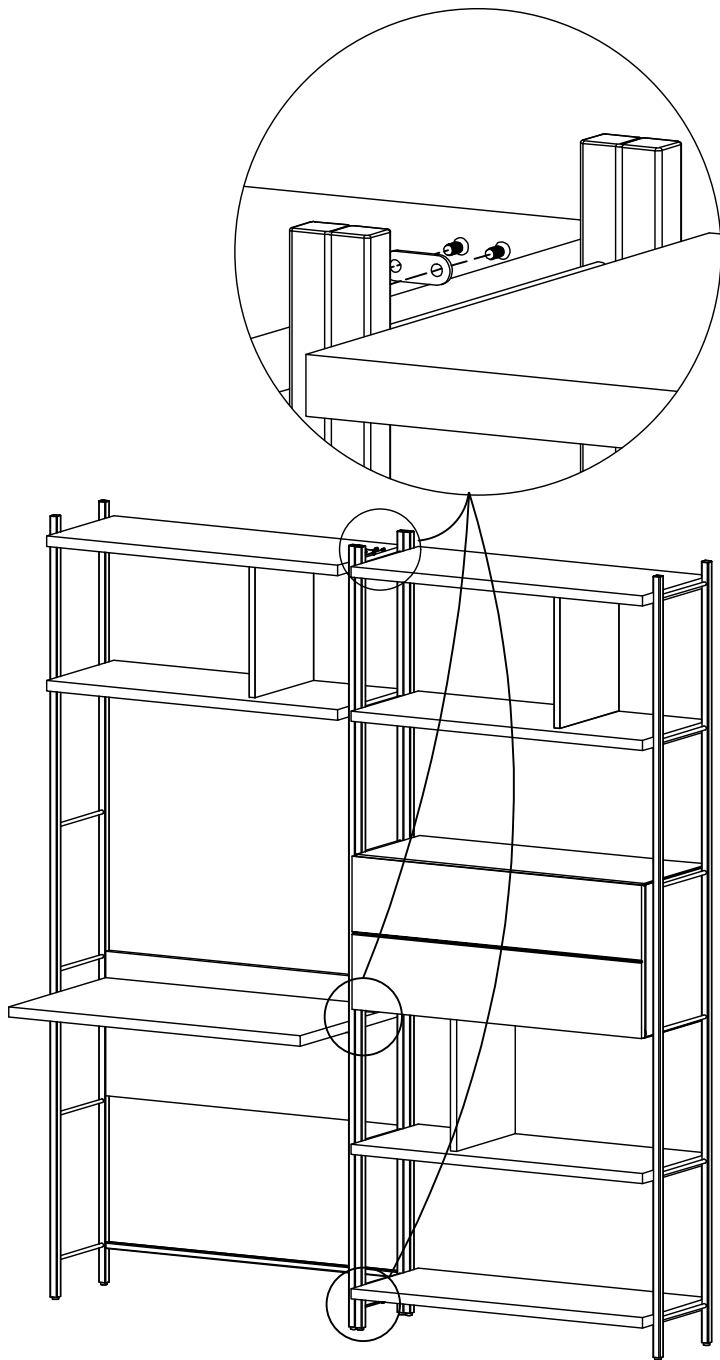

Calgary 0200

Design by BoConcept

Samvejledning - Assembly Instructions - Montageanleitung - Instructions d'assemblage - Instrucciones de montaje

344-0200
 344-0201
 344-0202
 189,5 x 83,8 x 32 cm
 Max. total 26 kg.

FIG. 2

FIG. 3

- 3 x E
- 2 x D
6,2 x 20
- 4 x F
M4x10 mm

FIG. 4

8 x WW 4 x BBB

FIG. 5

FIG. 6

FIG. 7

Example!

Beslag - Fittings - Beschläge - Set de Montage		
 A X 8 1972000014	 B X 12 1972000004	 C X 4 1979110830
 D X 2 1970120000	 H X 2 1978504022	 J X 8 1978204210