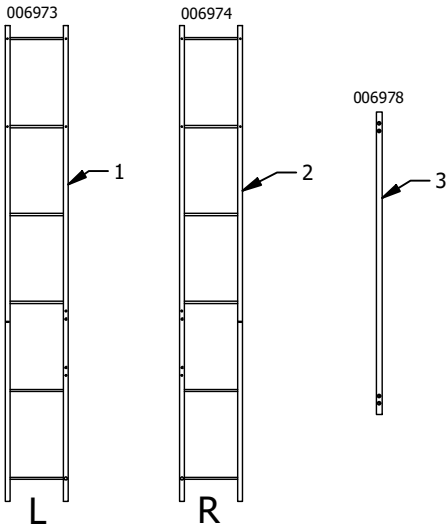

Calgary 0200

Design by BoConcept

Samvejledning - Assembly Instructions - Montageanleitung - Instructions d'assemblage - Instrucciones de montaje

344-0200
344-0201
344-0202
189,5 x 83,8 x 32 cm
Max. total 26 kg.

Example

Colli 344-0202

Colli 344-0201

937000193 Fitting bag

Sparepart bag 937000194

344-0201 Fitting box 930001209

344-0201 Fitting box 930001207 Dak oak / 930001208 Ash grey, nature oak