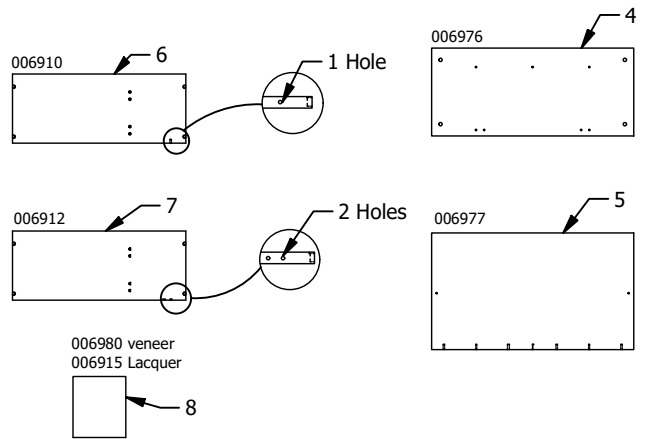

Colli 344-0201