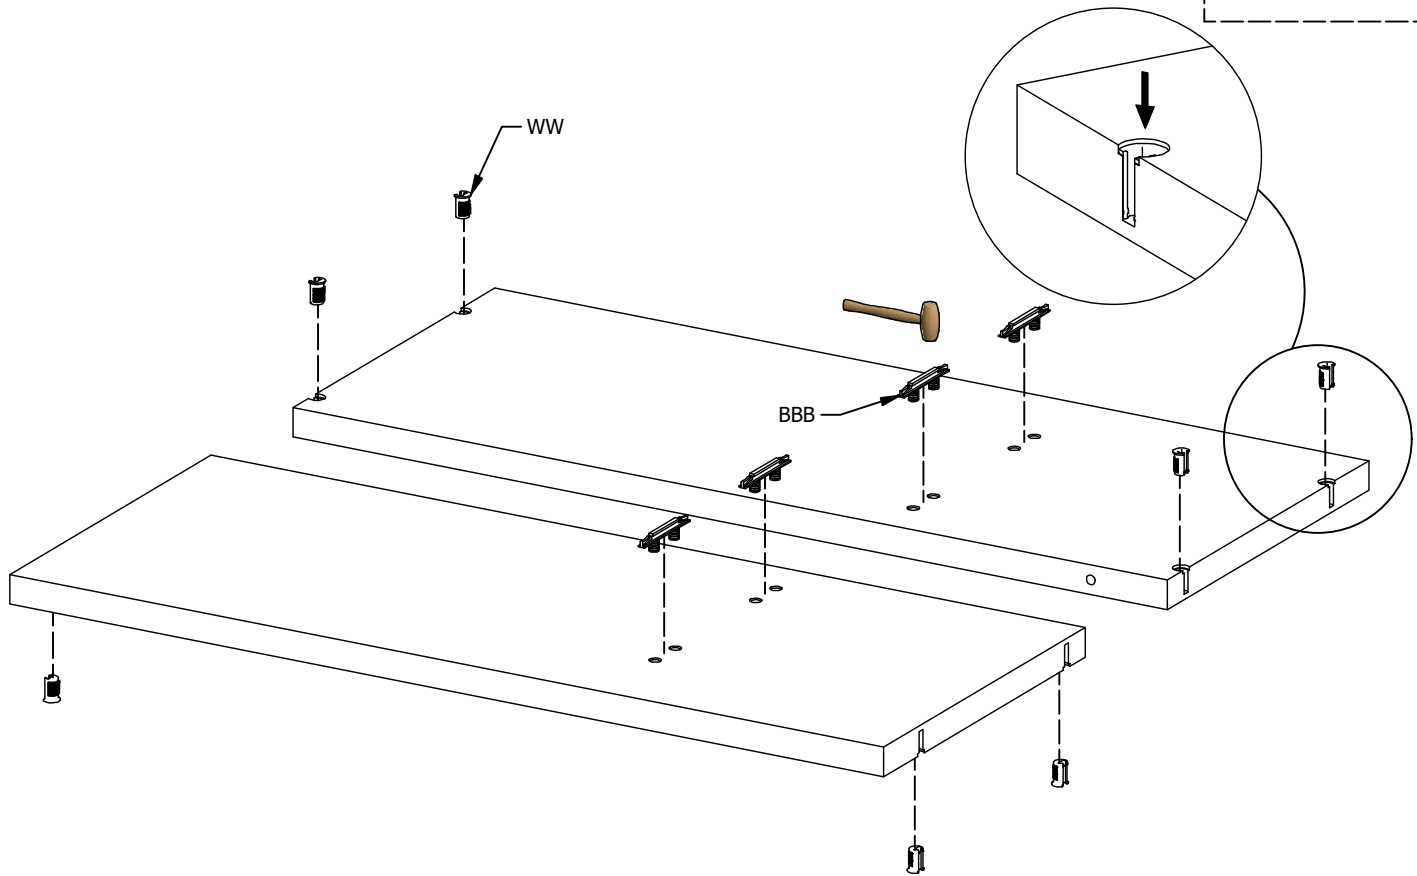

Calgary 0200

Design by BoConcept

Samvejledning - Assembly Instructions - Montageanleitung - Instructions d'assemblage - Instrucciones de montaje

344-0200
 344-0201
 344-0202
 189,5 x 83,8 x 32 cm
 Max. total 26 kg.

FIG. 2

FIG. 3

- 3 x E
- 2 x D
6,2 x 20
- 4 x F
M4x10 mm

FIG. 4

8 x WW 4 x BBB

FIG. 5

FIG. 6

FIG. 7