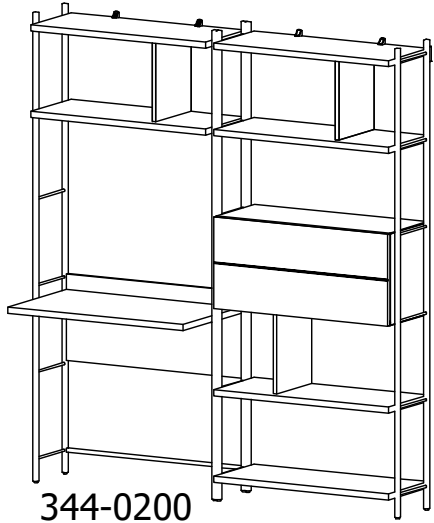

Calgary 0200

Design by BoConcept

Samvejledning - Assembly Instructions - Montageanleitung - Instructions d'assemblage - Instrucciones de montaje

344-0200
 344-0201
 344-0202
 189,5 x 83,8 x 32 cm
 Max. total 26 kg.

Example

Colli 344-0202

Colli 344-0201

937000193 Fitting bag

Sparepart bag 937000194

344-0201 Fitting box 930001209

344-0201 Fitting box 930001207 Dak oak / 930001208 Ash grey, nature oak

FIG. 1

FIG. 2

FIG. 3

- 3 x E
- 2 x D
6,2 x 20
- 4 x F
M4x10 mm

FIG. 4

8 x WW 4 x BBB

FIG. 5

FIG. 6

FIG. 7