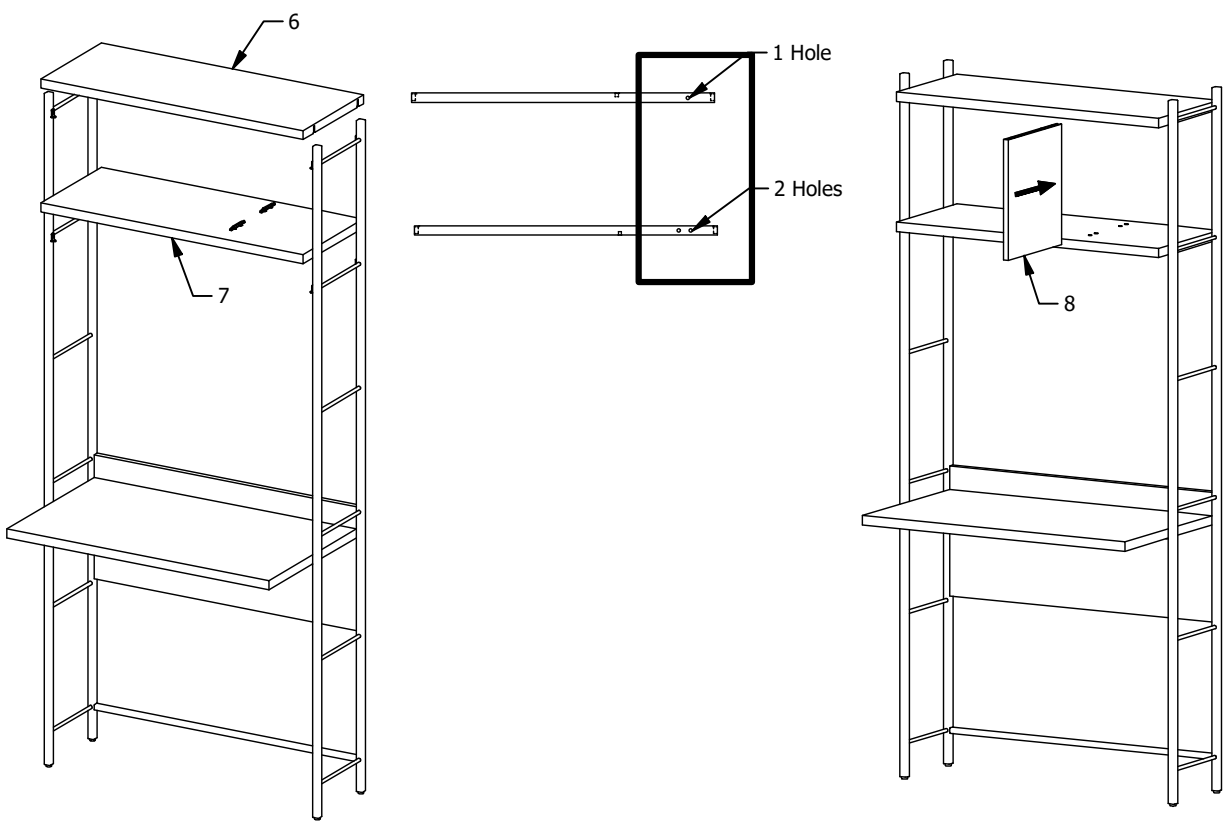

Calgary 0200

Design by BoConcept

Samvejledning - Assembly Instructions - Montageanleitung - Instructions d'assemblage - Instrucciones de montaje

344-0200
 344-0201
 344-0202
 189,5 x 83,8 x 32 cm
 Max. total 26 kg.

FIG. 2

FIG. 3

- 3 x E
- 2 x D
6,2 x 20
- 4 x F
M4x10 mm

FIG. 4

8 x WW 4 x BBB

FIG. 5

FIG. 6

FIG. 7