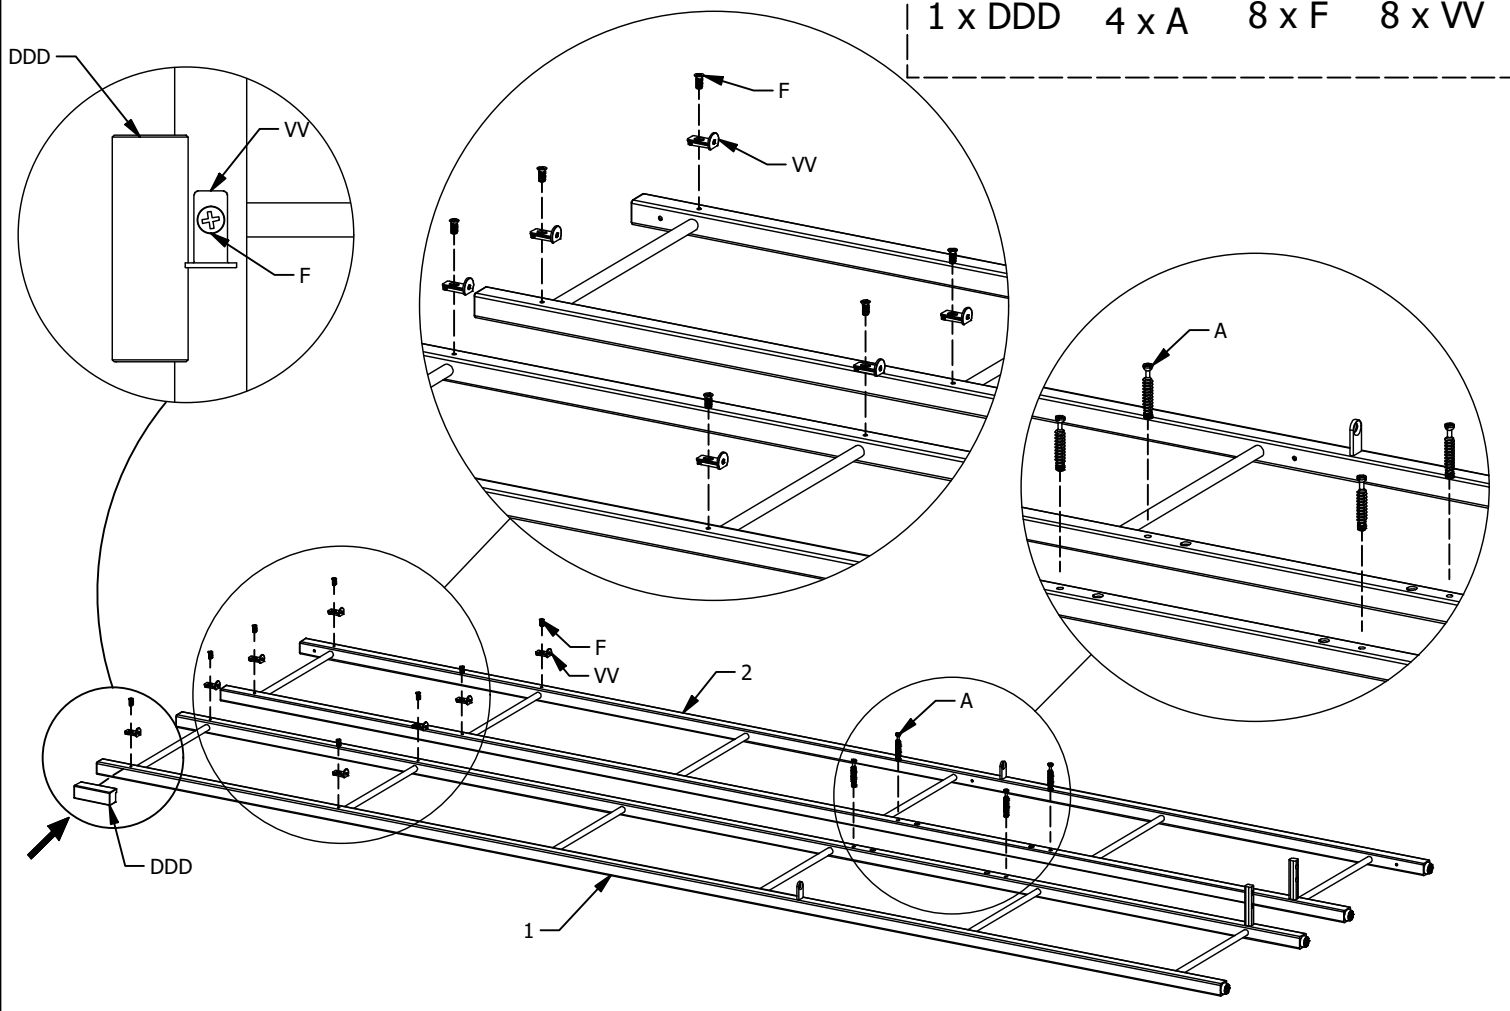

Calgary 0200

Design by BoConcept

Samvejledning - Assembly Instructions - Montageanleitung - Instructions d'assemblage - Instrucciones de montaje

344-0200
 344-0201
 344-0202
 189,5 x 83,8 x 32 cm
 Max. total 26 kg.

FIG. 2

FIG. 3

- 3 x E
- 2 x D
6,2 x 20
- 4 x F
M4x10 mm

FIG. 4

8 x WW 4 x BBB

FIG. 5

FIG. 6

FIG. 7