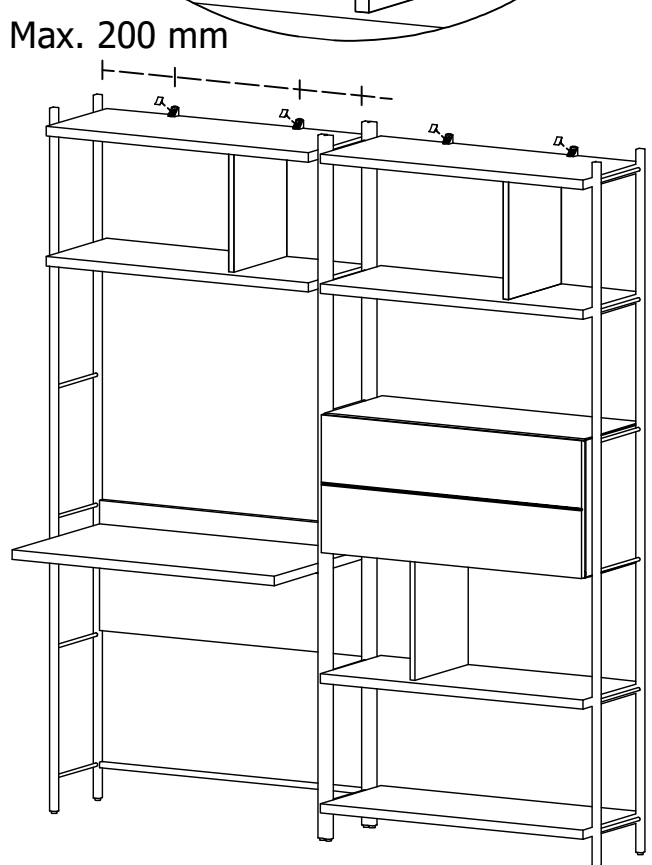

Wall mounting

Attention

! DK Ved reklamation oplyses følgende:
D Im Reklamationsfall, bitte folgendes erläutern:
US In case of claims, please state the following:
F En cas de réclamation, veuillez indiquer:
NL Bij service volgene mededelen
E En caso de reclamación, indicar lo siguiente:
P No caso de reclamação, por favor indique o seguinte:
JP お気づきの点等ございましたら、以下の点をお知らせください。